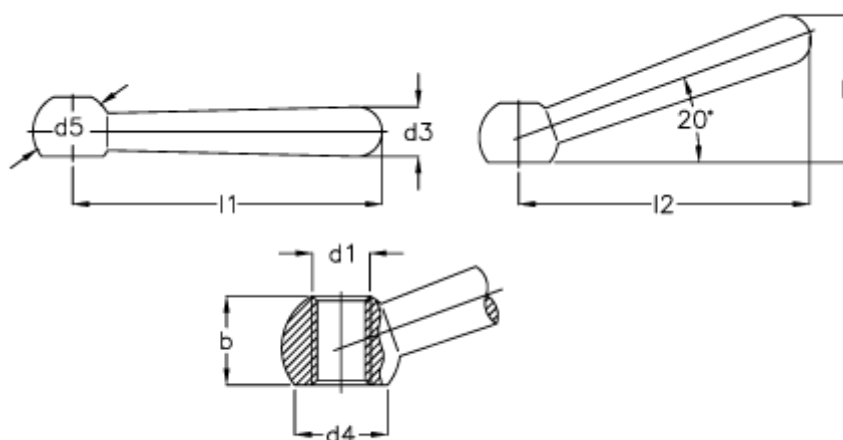

Varenummer: 20414465  
Beskrivelse: E+G Keglegreb  
DIN 99-50-M 6-N

## Mål

B = 9.5  
d1 = M 6  
d3 = 8  
d4 = 11.0  
d5 = 12  
h = 24.0  
l1 = 50  
l2 = 48